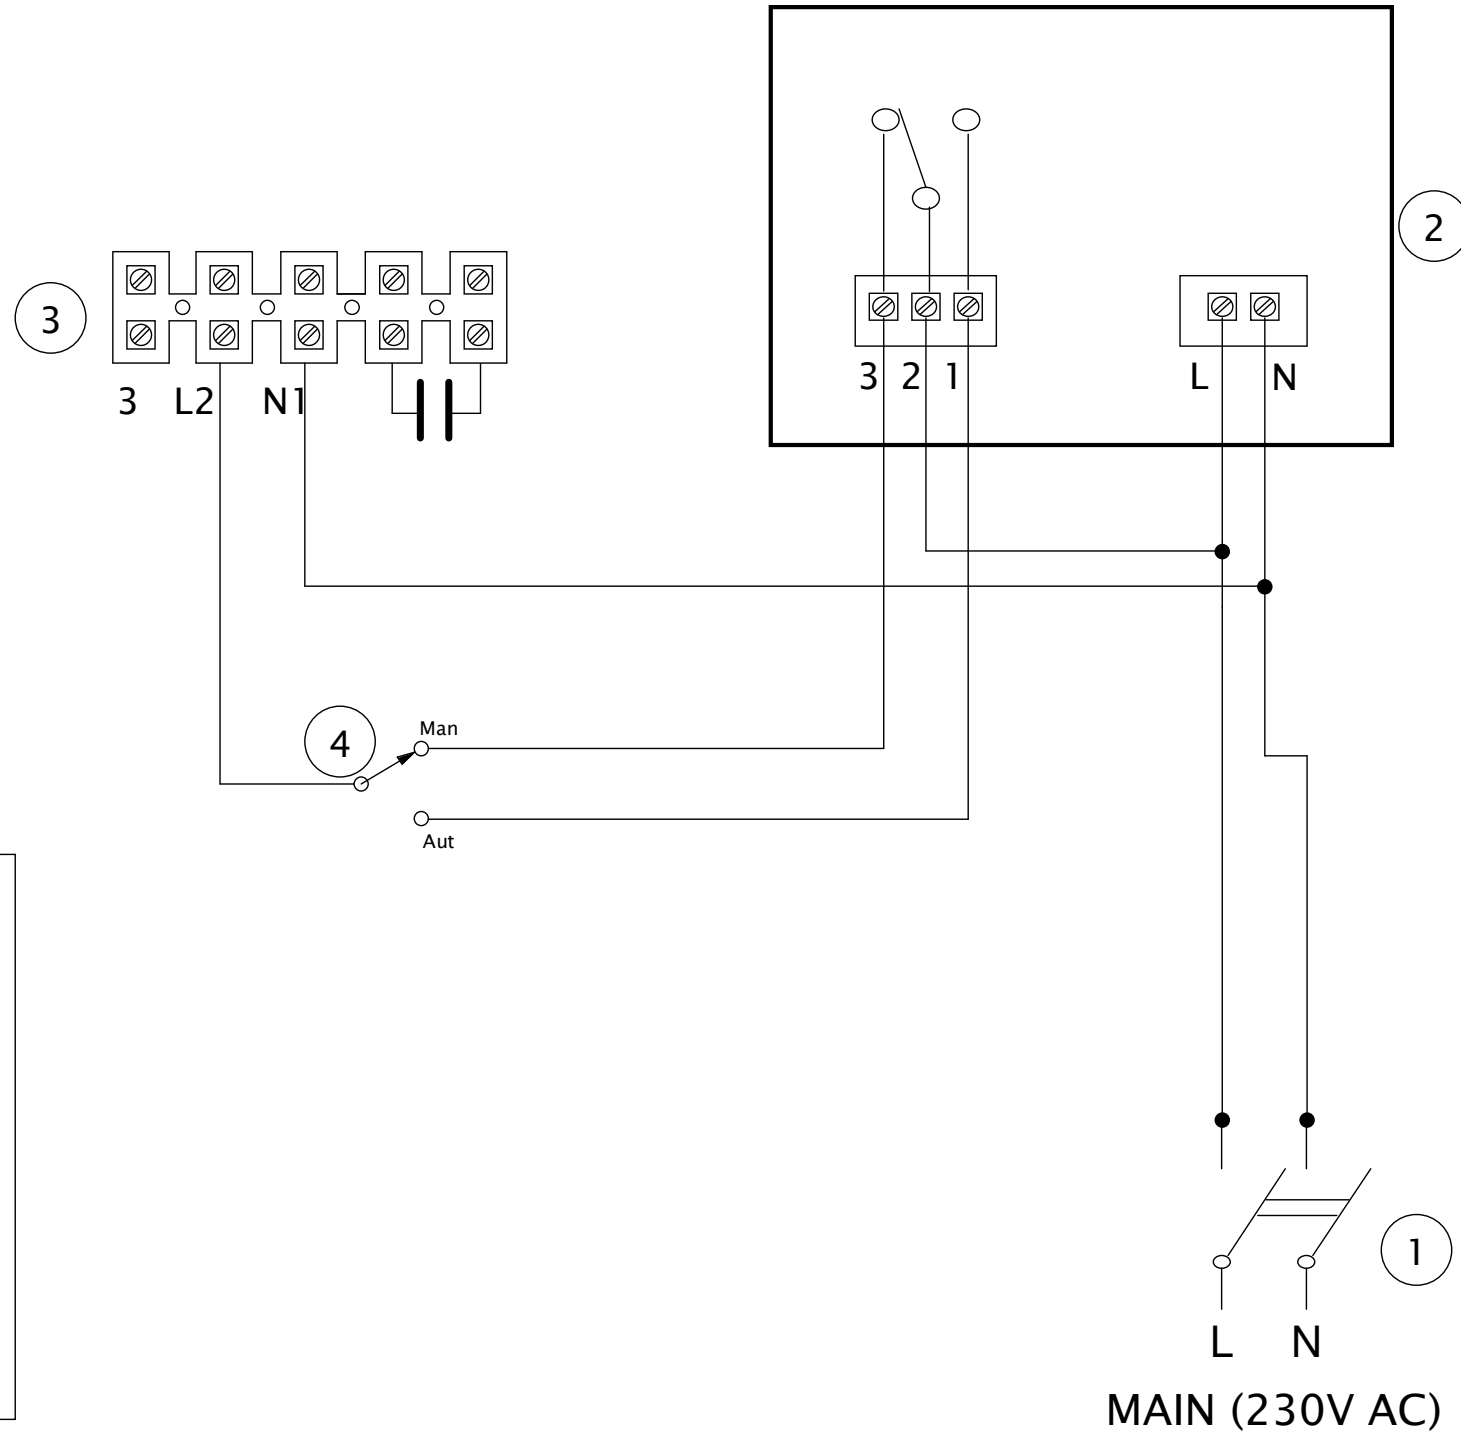

- ① Main bipolar switch
- ② Control box with sensors
- ③ LINEO CONNECTOR
- ④ AUT/MAN SEL

MAIN (230V AC)

	Materiale	Colore	Nome Commerciale
	Trattamento superficiale / Termico	Rugosità generale	Codice fornitore
Data emissione revisione 14/01/2020	Data: 14/01/2020 Disegn: FlaPo/UT Controllo: Visto:	Fornitore	Volume [mm3] Peso [g] Densità [g/mm3]
Ninfa N. 30/2020	Quote senza indicazione di tolleranza secondo norma ISO 22768-1 Grado precisione ISO 2768-M		Scala
Descrizione Emission	Descrizione CTEMP - CSMOKE WIRING TO LINEO		
Codice Grezzo	Disegno N. E960568A	1/1	
	Codice Finito 9.993.000.568		